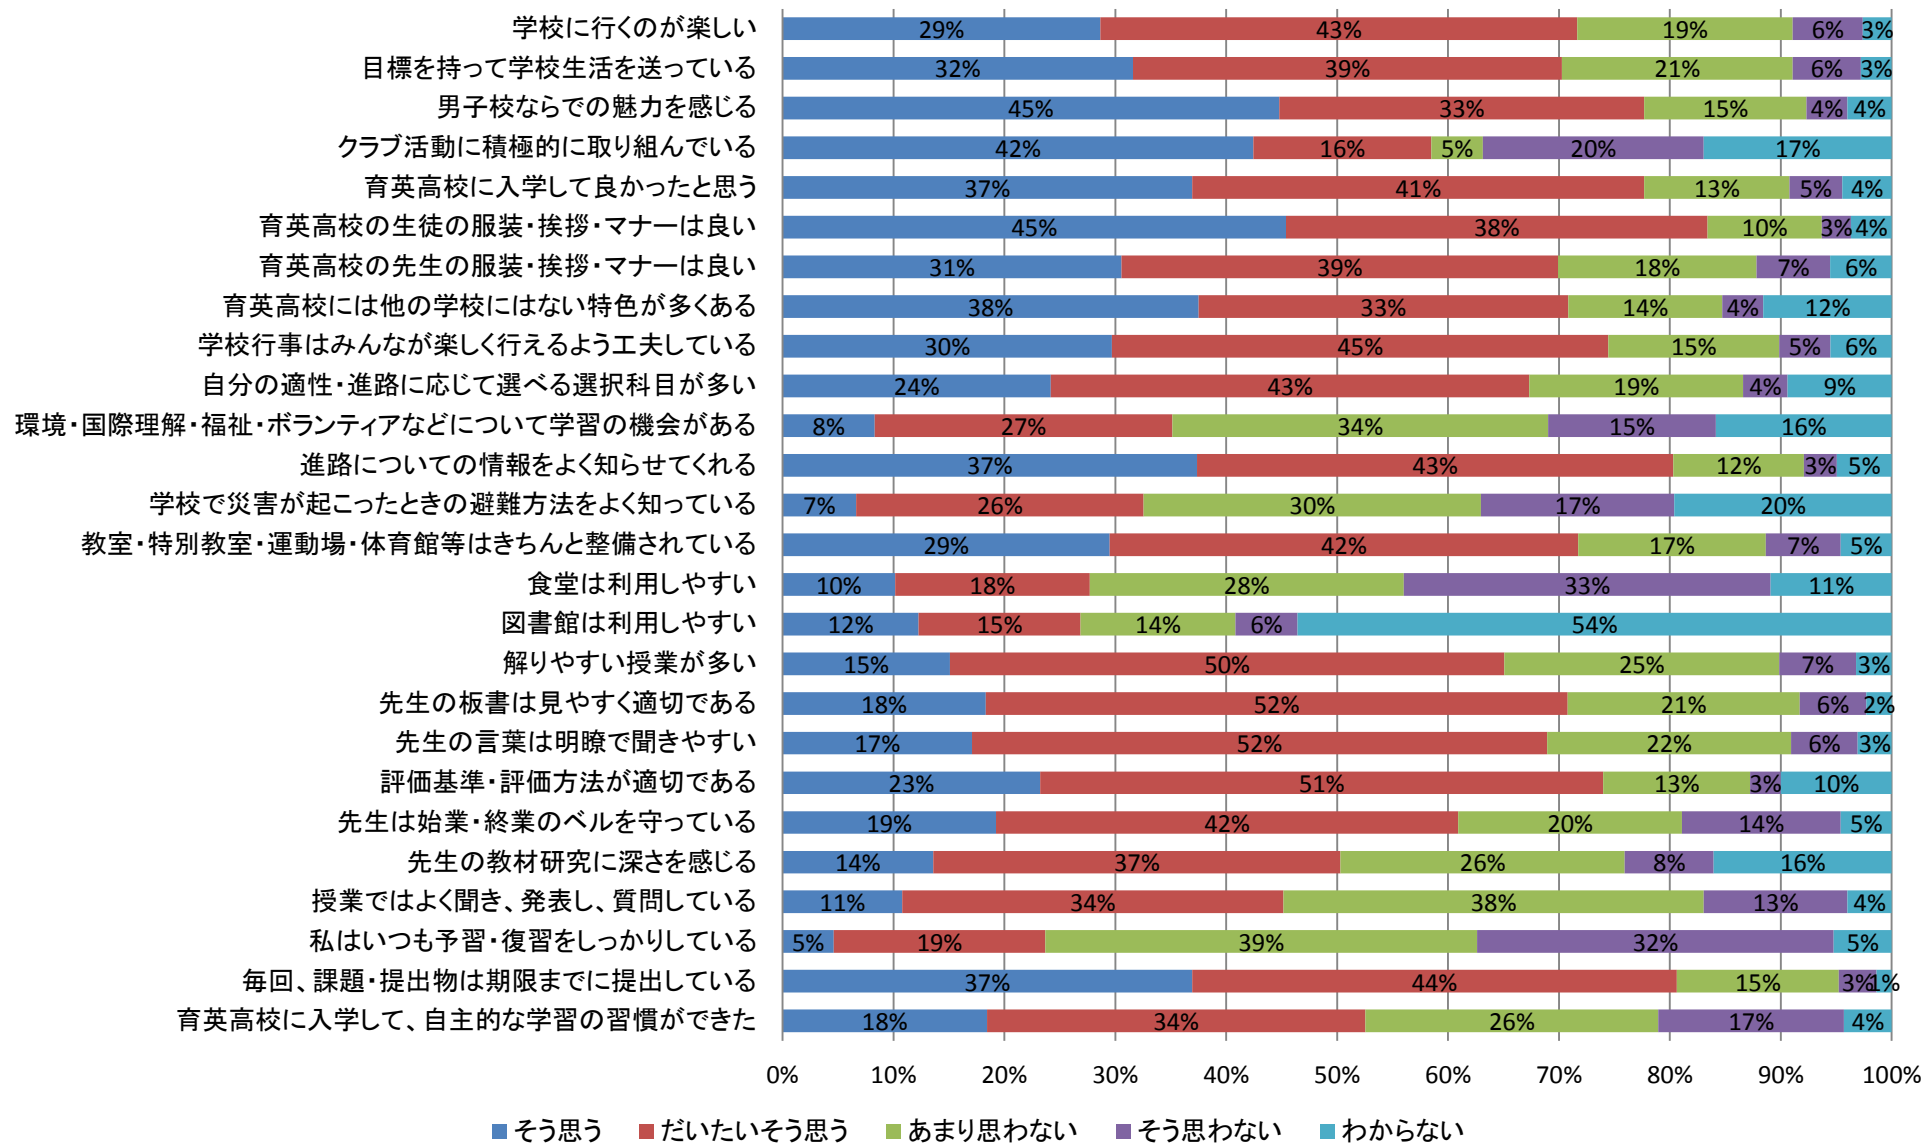

平成25年度 生徒対象 学校評価アンケート

平成25年度 保護者対象 学校評価アンケート